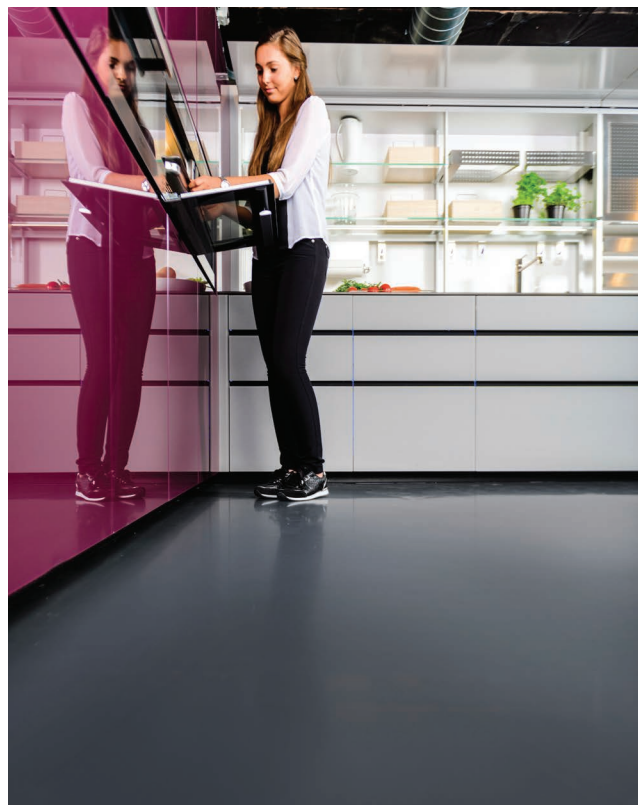

NIEOGRANICZONE KREOWANIE PRZESTRZENI

Unikalne wykończenie wnętrza dzięki posadzkom Sika® ComfortFloor®

Sika oferuje szeroki wachlarz dekoracyjnych i komfortowych posadzek, które zmieniają zwykłe miejsca w niepowtarzalne i oryginalne wnętrza o wyjątkowej atmosferze. Systemy posadzkowe **Sika® ComfortFloor®** są idealnym rozwiązaniem nie tylko w domu, ale także w każdym pomieszczeniu, w którym konieczne jest uzyskanie miękkiej powierzchni podłogi, np. w przedszkolach, szkołach, ośrodkach rekreacji i wypoczynku czy pomieszczeniach biurowych.

DLACZEGO WARTO?

- Wysoki komfort dzięki miękkiej posadzce
- Walory dekoracyjne – szeroki wachlarz kolorów
- Wysoka odporność na ścieranie i uderzenia
- Tłumienie hałasu i dźwięków uderzeniowych
- Zdolność przekrywania rys
- Powierzchnia bez spoin – łatwa do utrzymania w czystości
- Niska emisja LZO (AgBB)
- Rozwiązania łatwe do wykonania i szybko dostępne do eksploatacji